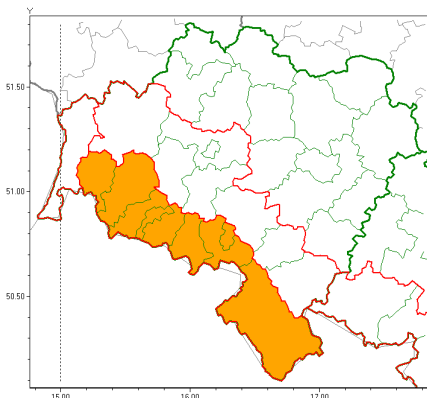

Zasięg ostrzeżeń w województwie

Intensywne opady śniegu
2021-04-14 14:19

Oblodzenie
2021-04-14 14:19

Opady śniegu
2021-04-14 14:19

WOJEWÓDZTWO DOLNO ŁĄSKIE
OSTRZEŻENIA METEOROLOGICZNE ZBIORCZO NR 57
WYKAZ OBSZARÓW ZUJCIANYCH OSTRZEŻENIAMI
o godz. 14:19 dnia 14.04.2021

Zjawisko/Stopień zagrożenia	Intensywne opady śniegu/2
Obszar (w nawiasie numer ostrzeżenia dla powiatu)	powiaty: Jelenia Góra(44), kamiennogórski(44), karkonoski(44), kłodzki(47), lubański(45), lwówecki(45), Wałbrzych(44), wałbrzyski(46)
Ważność	od godz. 09:00 dnia 15.04.2021 do godz. 09:00 dnia 16.04.2021
Prawdopodobieństwo	80%
Przebieg	Prognozowane są opady śniegu, okresami o natężeniu umiarkowanym, powodujące przyrost pokrywy śnieżnej od 10 cm do 20 cm, a na obszarach powyżej 500 m n.p.m. miejscami o 30 cm.
SMS	IMGW-PIB OSTRZEŻENIA: NIEG/2 dolno łąskie (8 powiatów) od 09:00/15.04 do 09:00/16.04.2021 przyrost pokrywy 10-30 cm. Dotyczy powiatów: Jelenia Góra, kamiennogórski, karkonoski, kłodzki, lubański, lwówecki, Wałbrzych i wałbrzyski.
RSO	Woj. dolno łąskie (8 powiatów), IMGW-PIB wydał ostrzeżenie drugiego stopnia o intensywnych opadach śniegu
Uwagi	Brak.
Zjawisko/Stopień zagrożenia	Oblodzenie/1
Obszar (w nawiasie numer ostrzeżenia dla powiatu)	powiaty: Jelenia Góra(45), kamiennogórski(45), karkonoski(45), kłodzki(48), lubański(46), lwówecki(46), Wałbrzych(45), wałbrzyski(47), zgorzelecki(38)
Ważność	od godz. 20:00 dnia 14.04.2021 do godz. 03:00 dnia 15.04.2021
Prawdopodobieństwo	70%