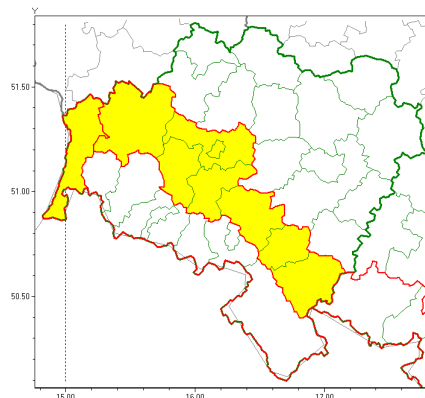

Zasięg ostrzeżeń w województwie

Intensywne opady śniegu
2021-04-14 14:19

Oblodzenie
2021-04-14 14:19

Opady śniegu
2021-04-14 14:19

WOJEWÓDZTWO DOLNO ŁĄSKIE
OSTRZEŻENIA METEOROLOGICZNE ZBIORCZO NR 57
WYKAZ OBSZARÓW ZUJCIANYCH OSTRZEŻENIAMI
o godz. 14:19 dnia 14.04.2021

Zjawisko/Stopień zagrożenia	Intensywne opady śniegu/2
Obszar (w nawiasie numer ostrzeżenia dla powiatu)	powiaty: Jelenia Góra(44), kamiennogórski(44), karkonoski(44), kłodzki(47), lubański(45), lwówecki(45), Wałbrzych(44), wałbrzyski(46)
Ważność	od godz. 09:00 dnia 15.04.2021 do godz. 09:00 dnia 16.04.2021
Prawdopodobieństwo	80%
Przebieg	Prognozowane są opady śniegu, okresami o natężeniu umiarkowanym, powodujące przyrost pokrywy śnieżnej od 10 cm do 20 cm, a na obszarach powyżej 500 m n.p.m. miejscami o 30 cm.
SMS	IMGW-PIB OSTRZEŻENIA: NIEG/2 dolno łąskie (8 powiatów) od 09:00/15.04 do 09:00/16.04.2021 przyrost pokrywy 10-30 cm. Dotyczy powiatów: Jelenia Góra, kamiennogórski, karkonoski, kłodzki, lubański, lwówecki, Wałbrzych i wałbrzyski.
RSO	Woj. dolno łąskie (8 powiatów), IMGW-PIB wydał ostrzeżenie drugiego stopnia o intensywnych opadach śniegu
Uwagi	Brak.
Zjawisko/Stopień zagrożenia	Oblodzenie/1
Obszar (w nawiasie numer ostrzeżenia dla powiatu)	powiaty: Jelenia Góra(45), kamiennogórski(45), karkonoski(45), kłodzki(48), lubański(46), lwówecki(46), Wałbrzych(45), wałbrzyski(47), zgorzelecki(38)
Ważność	od godz. 20:00 dnia 14.04.2021 do godz. 03:00 dnia 15.04.2021
Prawdopodobieństwo	70%