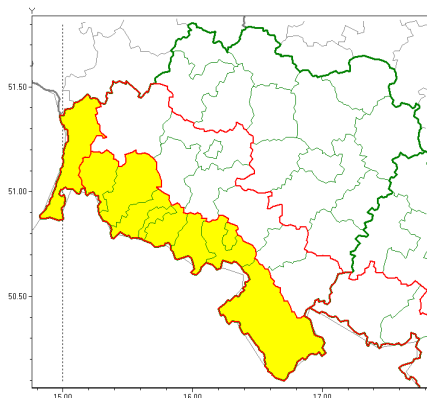

Zasięg ostrzeżeń w województwie

Intensywne opady śniegu
2021-04-14 14:19

Oblodzenie
2021-04-14 14:19

Opady śniegu
2021-04-14 14:19

WOJEWÓDZTWO DOLNO ŁĄSKIE
OSTRZEŻENIA METEOROLOGICZNE ZBIORCZO NR 57
WYKAZ OBSZARÓW ZUJCIANYCH OSTRZEŻENIAMI
o godz. 14:19 dnia 14.04.2021

Zjawisko/Stopień zagrożenia	Intensywne opady śniegu/2
Obszar (w nawiasie numer ostrzeżenia dla powiatu)	powiaty: Jelenia Góra(44), kamiennogórski(44), karkonoski(44), kłodzki(47), lubański(45), lwówecki(45), Wałbrzych(44), wałbrzyski(46)
Ważność	od godz. 09:00 dnia 15.04.2021 do godz. 09:00 dnia 16.04.2021
Prawdopodobieństwo	80%
Przebieg	Prognozowane są opady śniegu, okresami o natężeniu umiarkowanym, powodujące przyrost pokrywy śnieżnej od 10 cm do 20 cm, a na obszarach powyżej 500 m n.p.m. miejscami o 30 cm.
SMS	IMGW-PIB OSTRZEŻENIA: NIEG/2 dolno łąskie (8 powiatów) od 09:00/15.04 do 09:00/16.04.2021 przyrost pokrywy 10-30 cm. Dotyczy powiatów: Jelenia Góra, kamiennogórski, karkonoski, kłodzki, lubański, lwówecki, Wałbrzych i wałbrzyski.
RSO	Woj. dolno łąskie (8 powiatów), IMGW-PIB wydał ostrzeżenie drugiego stopnia o intensywnych opadach śniegu
Uwagi	Brak.
Zjawisko/Stopień zagrożenia	Oblodzenie/1
Obszar (w nawiasie numer ostrzeżenia dla powiatu)	powiaty: Jelenia Góra(45), kamiennogórski(45), karkonoski(45), kłodzki(48), lubański(46), lwówecki(46), Wałbrzych(45), wałbrzyski(47), zgorzelecki(38)
Ważność	od godz. 20:00 dnia 14.04.2021 do godz. 03:00 dnia 15.04.2021
Prawdopodobieństwo	70%